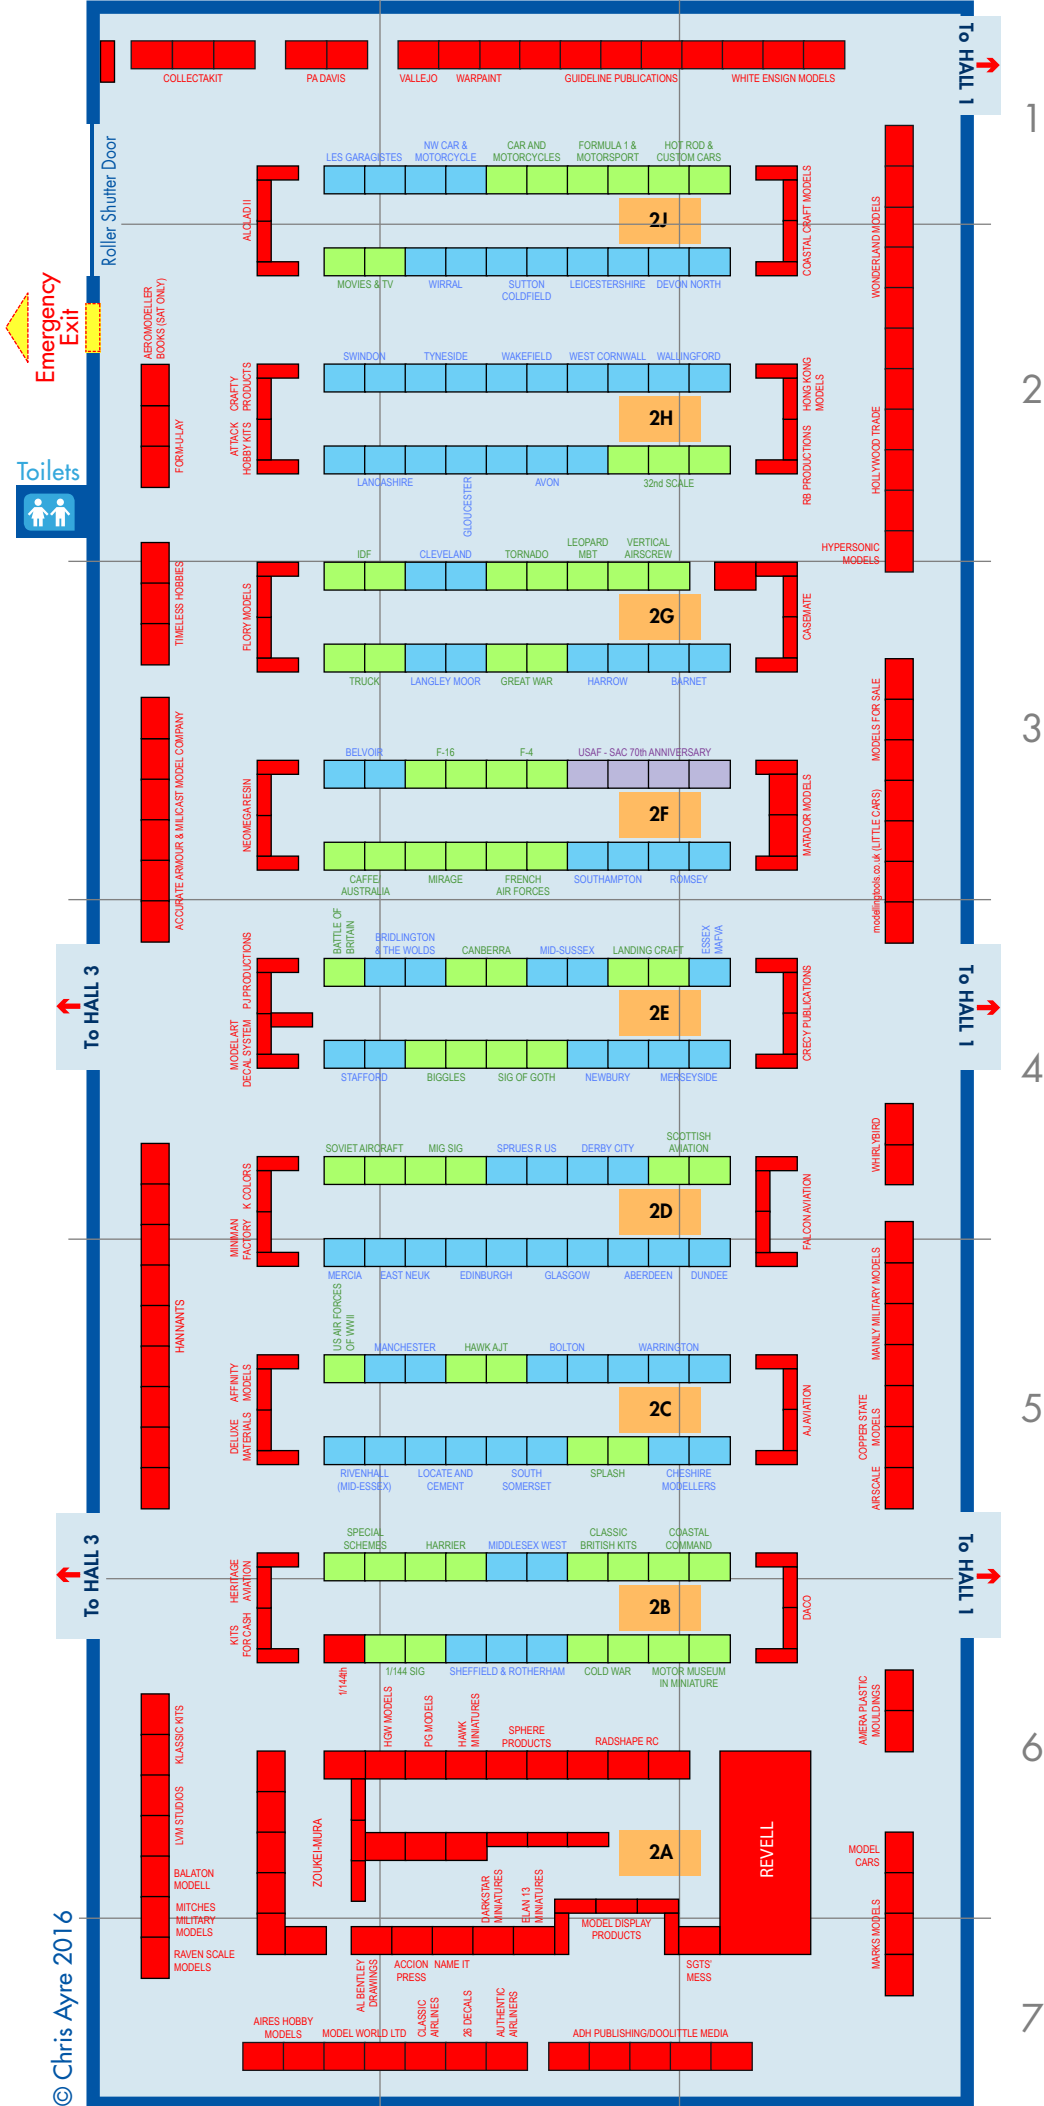

D

E

F

© Chris Ayre 2016